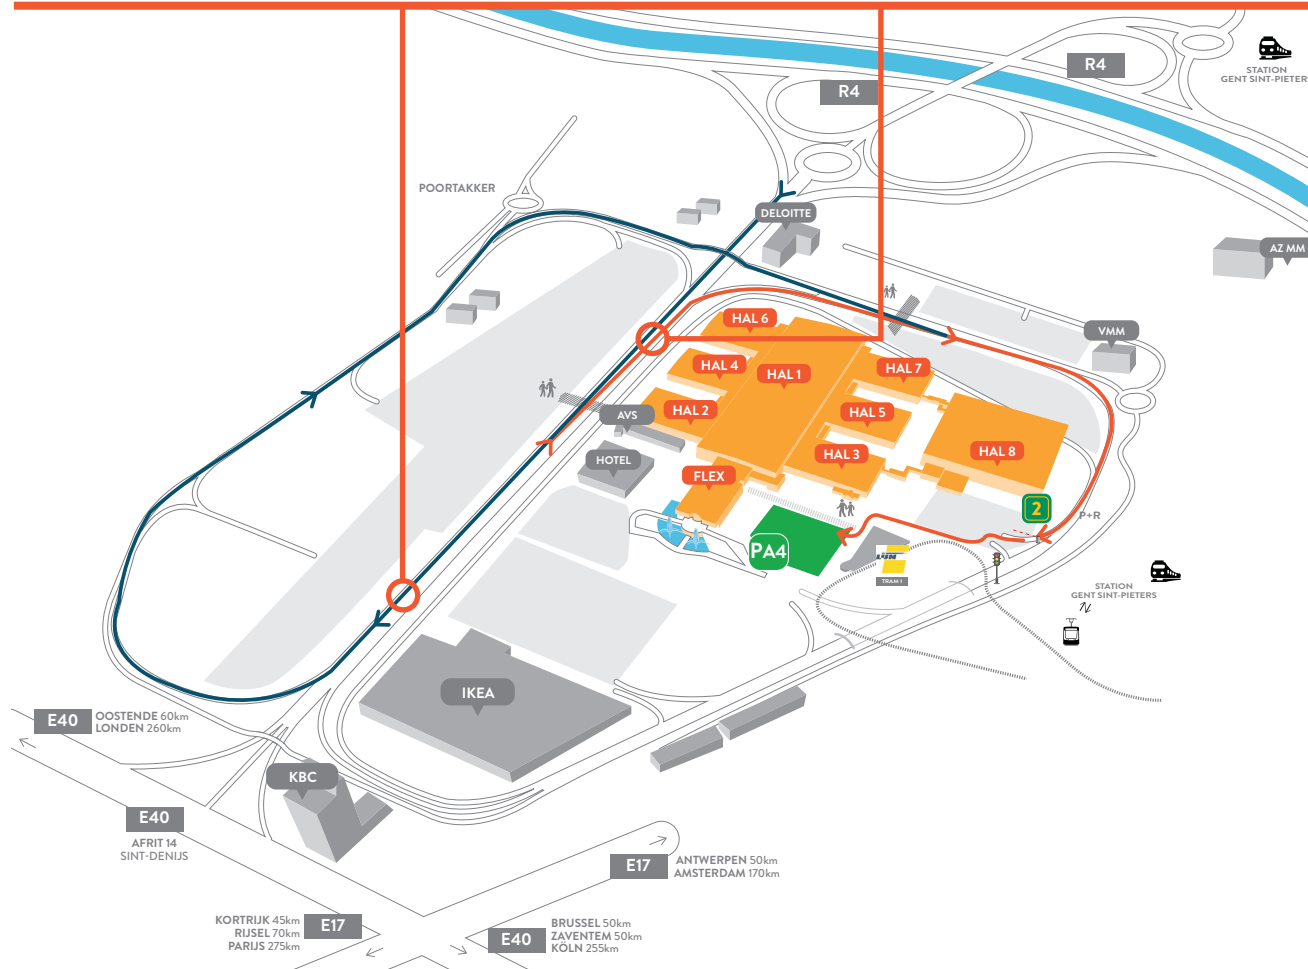

MET DE WAGEN
EN VOITURE
BY CAR